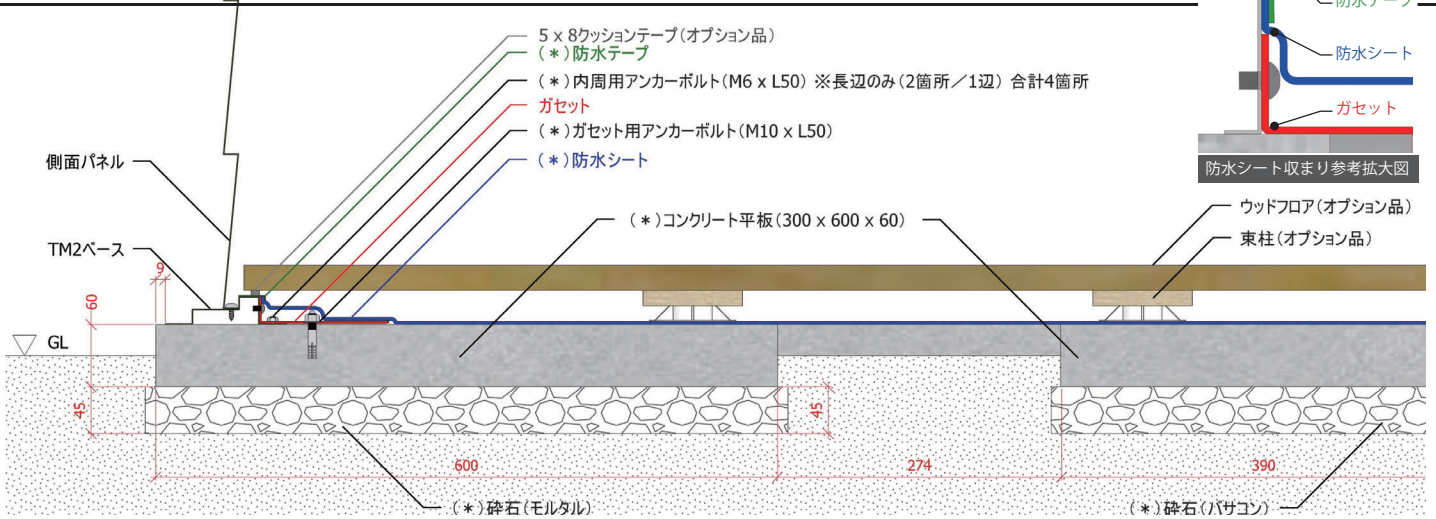

取り付け参考図 ※基礎と*表記の物は付属していません

TM ベース取り付けイメージ