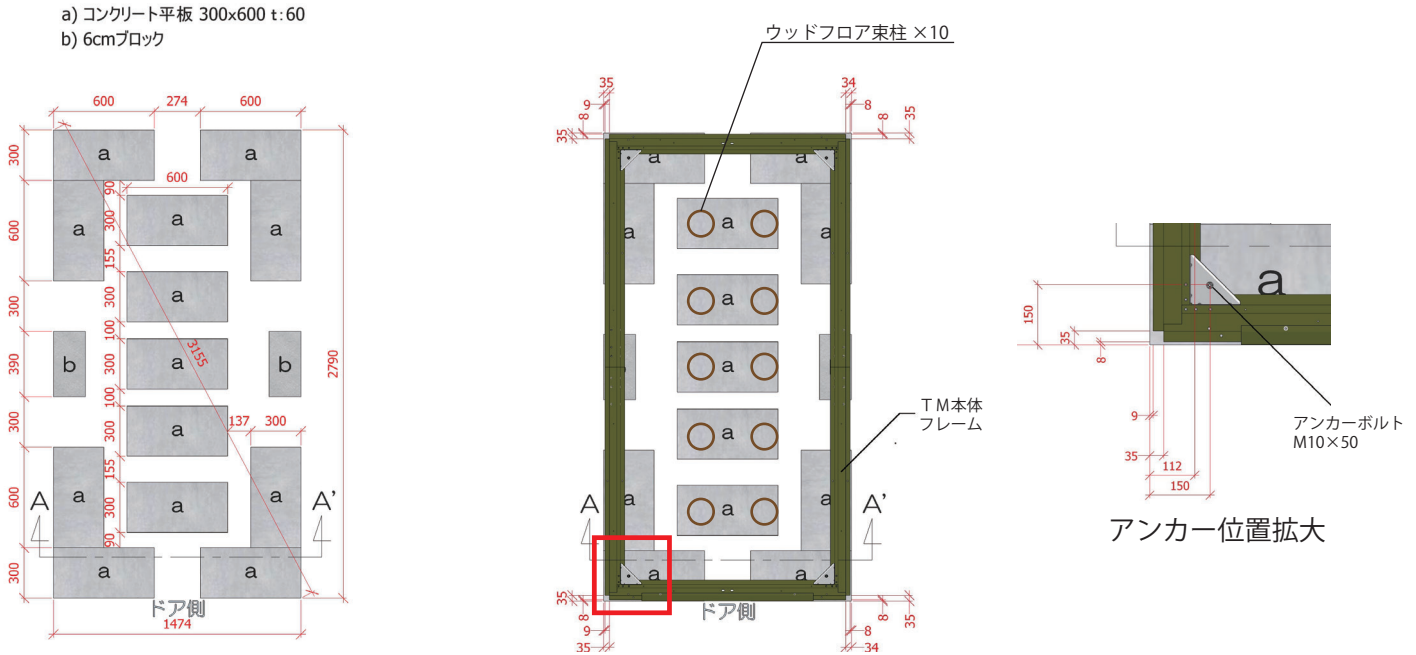

# TM2 Metal Sheds

タイプ：簡易ブロック基礎  
床板：ウッドフロア取り付け可能

ガーデナップ株式会社  
tel : 052-829-0808

## 基礎寸法図

## TM ベース取り付けイメージ