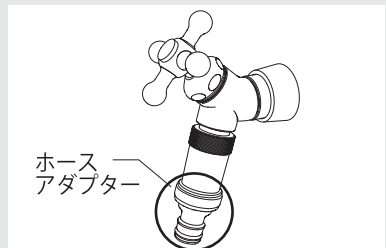

ファインバブルアダプター

取扱取付説明書

施工後は本書を、お施主様にお渡してください。

【使用上のご注意】

- ファインバブルアダプターは、G1/2 規格の蛇口のみに取り付けできます。

- ファインバブルアダプターは、凍害破損しやすいため、気温が5℃以下になる場合は、付属の整流器に付け替えてご使用ください。

- ホース用アダプターを利用する場合は、アダプターの下部を付け替えてください。

【使用上のご注意】